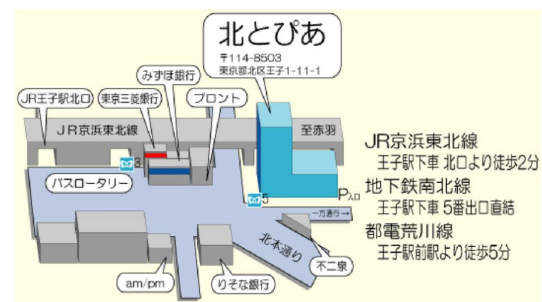

Chœur Rechant

御招待

クール・ルシヤン 10回目にして15周年の記念演奏会
2013年 6月23日(日) 14:00開場 14:30開演
北とぴあ つつじホール

会場案内

北とぴあ つつじホール

車・自転車での来館は、収容台数に限りがございますので、できるだけ公共交通機関をご利用ください。また、所定の場所以外での飲食・喫煙はお断りします。

本ページを印刷してご持参ください。また、よろしければ下欄にお名前・メッセージ等、お書き添えいただければ幸いです。